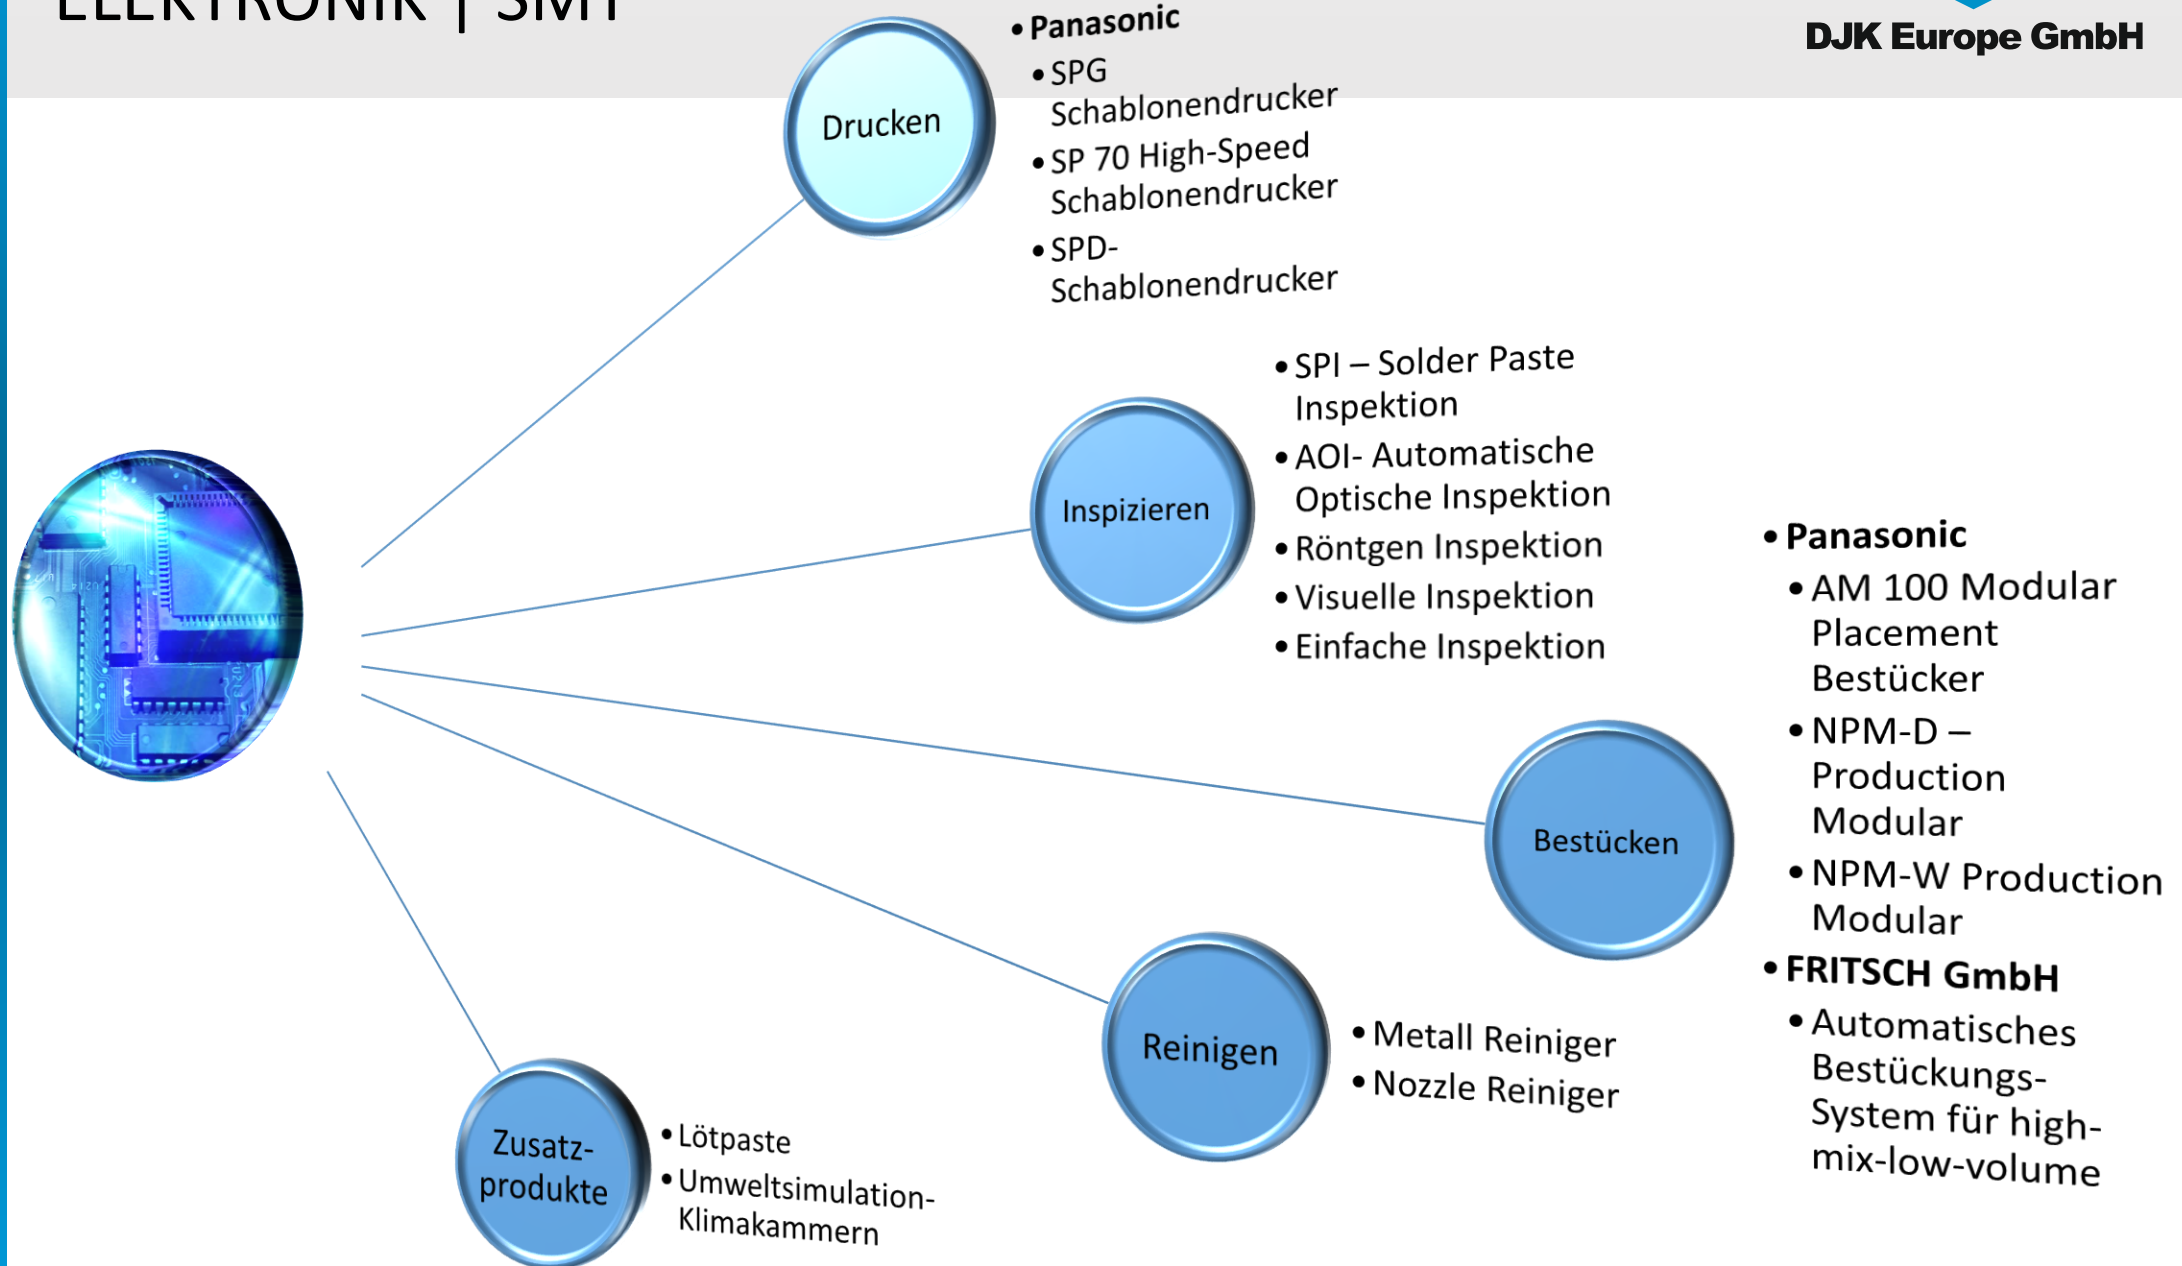

ELEKTRONIK | SMT

GATEWAY ASIA - EUROPE

DJK Europe GmbH

REFERENZEN – TOTAL SOLUTION

DJK Europe GmbH

DJK ORGANISIERT ALLE SYSTEME UND ANLAGEN FÜR EIN „TOTAL ENGINEERING PROJEKT“

Beispiel-Projekt:

- Spritzgießmaschine (von 2500t bis 50t)
- Material Versorgung
- Mold-Wechsler
- komplettes Beschichtungssystem
- Urethan Verarbeitung
- Trimm-Roboter aus Japan und Europa
- Handling von mehreren Lieferanten