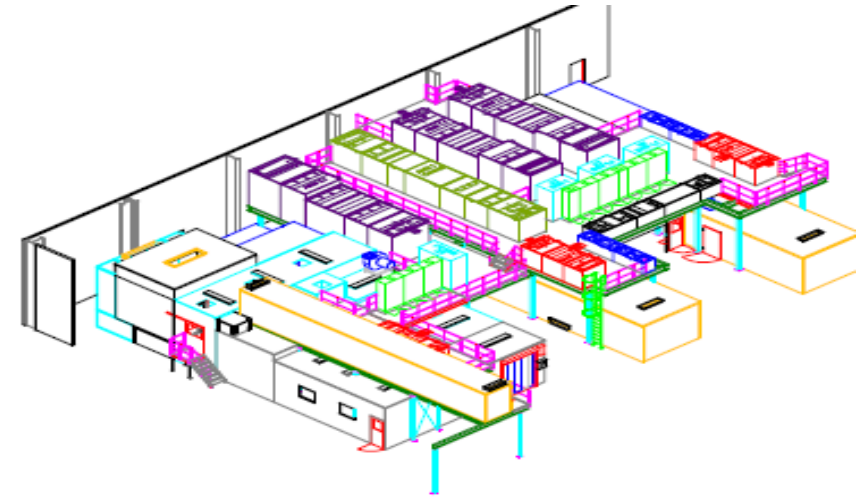

ELEKTRONIK | SMT

GATEWAY ASIA - EUROPE

DJK Europe GmbH

REFERENZEN – TOTAL SOLUTION

DJK Europe GmbH

DJK ORGANISIERT ALLE SYSTEME UND ANLAGEN FÜR EIN „TOTAL ENGINEERING PROJEKT“

Beispiel-Projekt:

- Spritzgießmaschine (von 2500t bis 50t)
- Material Versorgung
- Mold-Wechsler
- komplettes Beschichtungssystem
- Urethan Verarbeitung
- Trimm-Roboter aus Japan und Europa
- Handling von mehreren Lieferanten