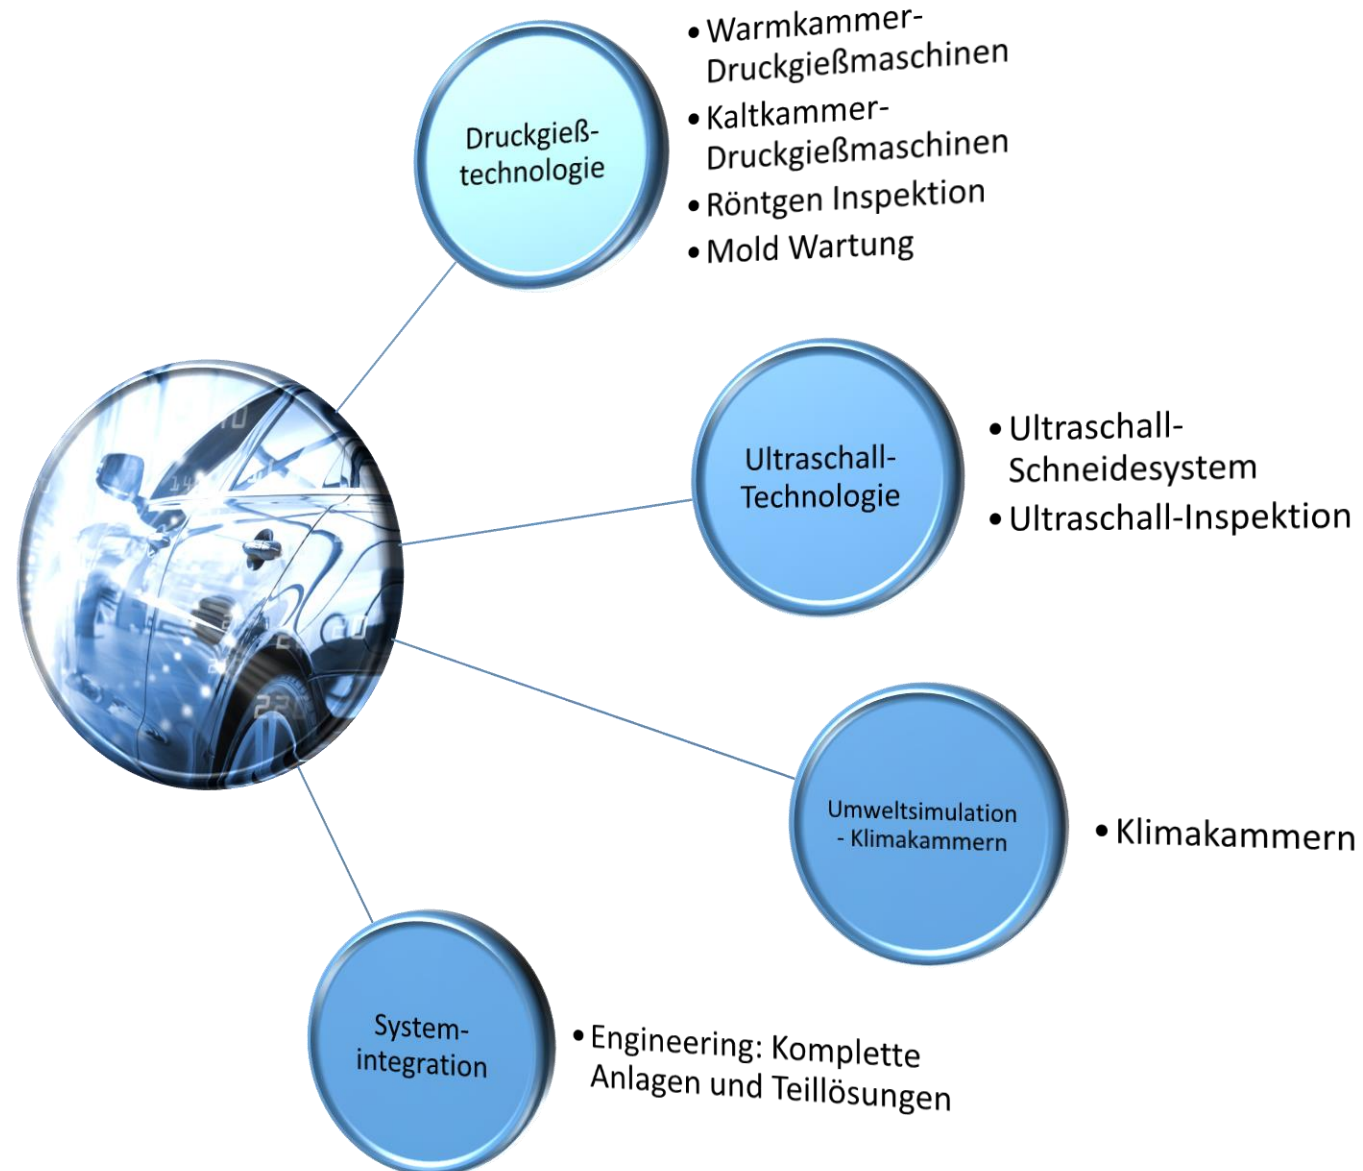

ELEKTRONIK | SMT

GATEWAY ASIA - EUROPE

DJK Europe GmbH

REFERENZEN – TOTAL SOLUTION

DJK Europe GmbH

DJK ORGANISIERT ALLE SYSTEME UND ANLAGEN FÜR EIN „TOTAL ENGINEERING PROJEKT“

Beispiel-Projekt:

- Spritzgießmaschine (von 2500t bis 50t)
- Material Versorgung
- Mold-Wechsler
- komplettes Beschichtungssystem
- Urethan Verarbeitung
- Trimm-Roboter aus Japan und Europa
- Handling von mehreren Lieferanten