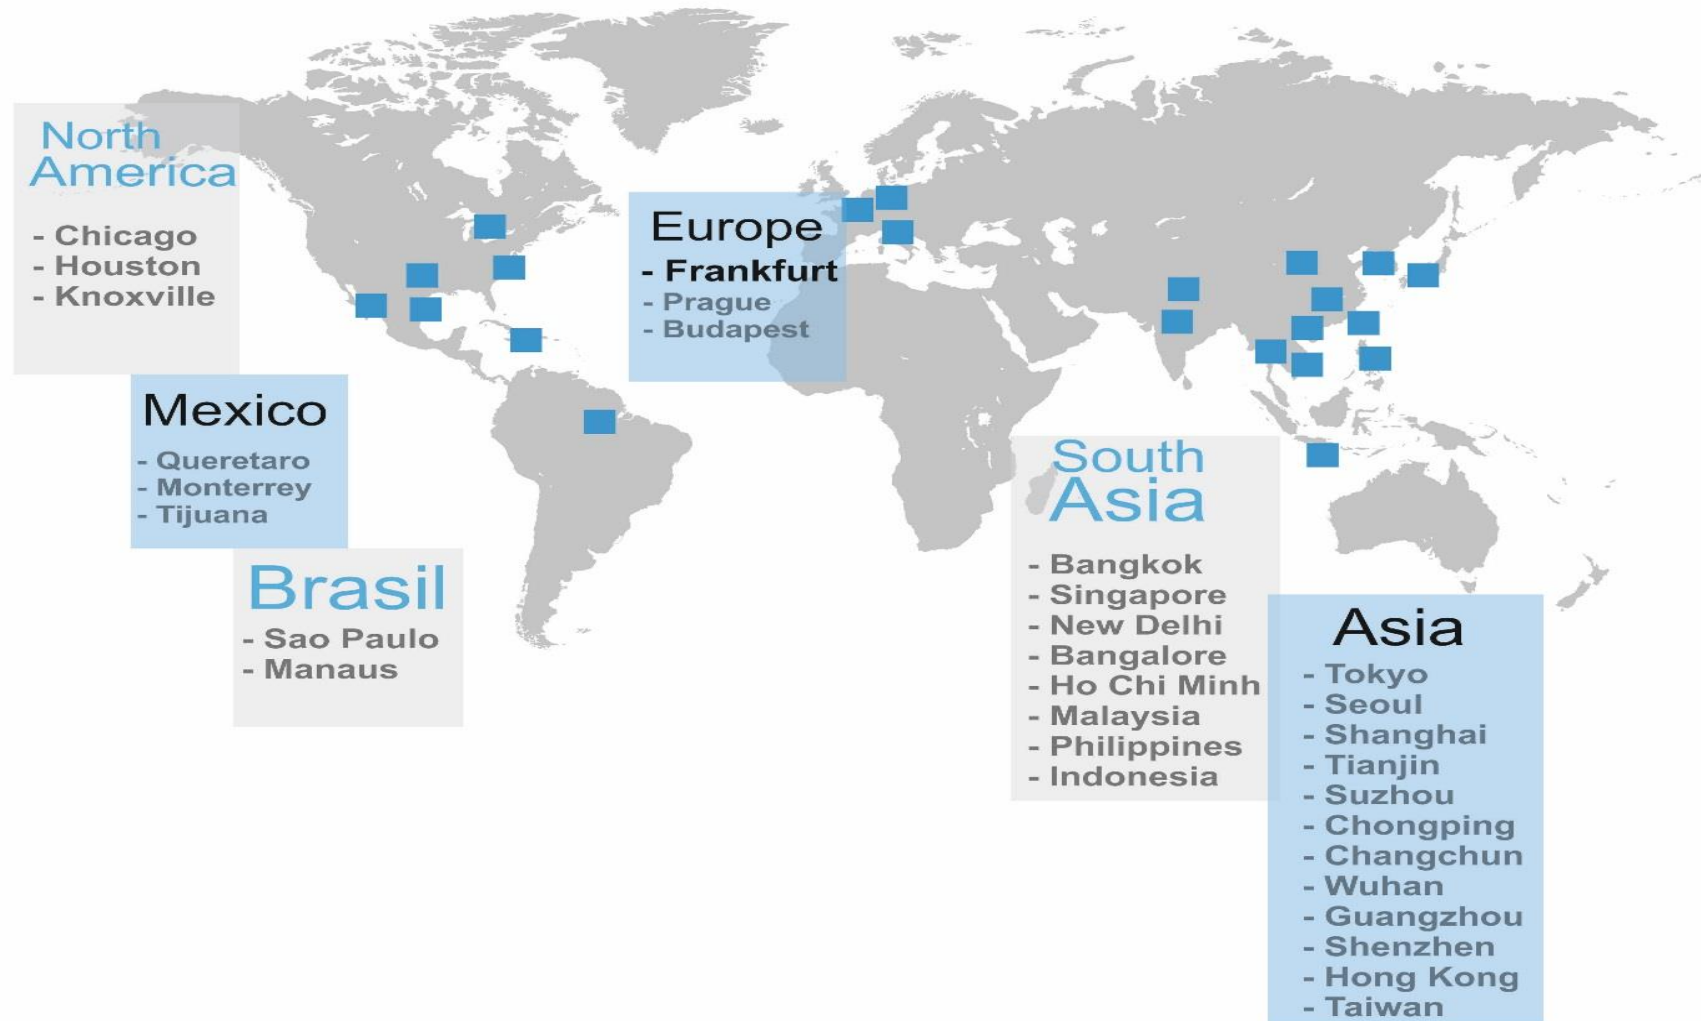

The global trading company

DJK Europe GmbH

DAIICHI JITSUGYO CO., LTD. HEADQUARTERS TOKYO, JAPAN

- Gründung 1948 in Japan
- 1.069 Mitarbeiter weltweit
- 38 Standorte in 18 Ländern weltweit | globales Netzwerk
- 1,25 Milliarden EUR Umsatz pro Jahr
- Notiert an der Börse Tokyo

STANDORTE EUROPA

DJK Europe GmbH

ÜBERSICHT STANDORTE WELTWEIT

UNSER LANGJÄHRIGES KNOW HOW FÜR IHREN ERFOLG!

Die DJK Europe GmbH ist ein Tochterunternehmen der japanischen Handelsfirma Daiichi Jitsugyo Co. Ltd., und hat Ihren Hauptsitz in Eschborn / bei Frankfurt am Main.

DJK Europe GmbH

REFERENZEN UNSERER PARTNER IN EUROPA

- b+m surface systems GmbH, Germany
- ENGEL AUSTRIA GmbH, Austria
- Vestergaard A/S, Denmark
- Goldhofer AG, Germany
- TREPEL Airport Equipment GmbH, Germany
- Hitzinger GmbH, Austria
- Lindor, Netherlands
- Maag Flockmaschinen GmbH, Germany
- JUMATECH GmbH, Germany
- SMS Siemag AG, Germany
- TAMPOPRINT AG, Germany
- Electrolux, United Kingdom
- Tante A/S, Denmark
- MINOX Group, Germany
- Weatherford GmbH, Germany
- Thermo Fisher GmbH, Germany
- Lotus Engineering, United Kingdom