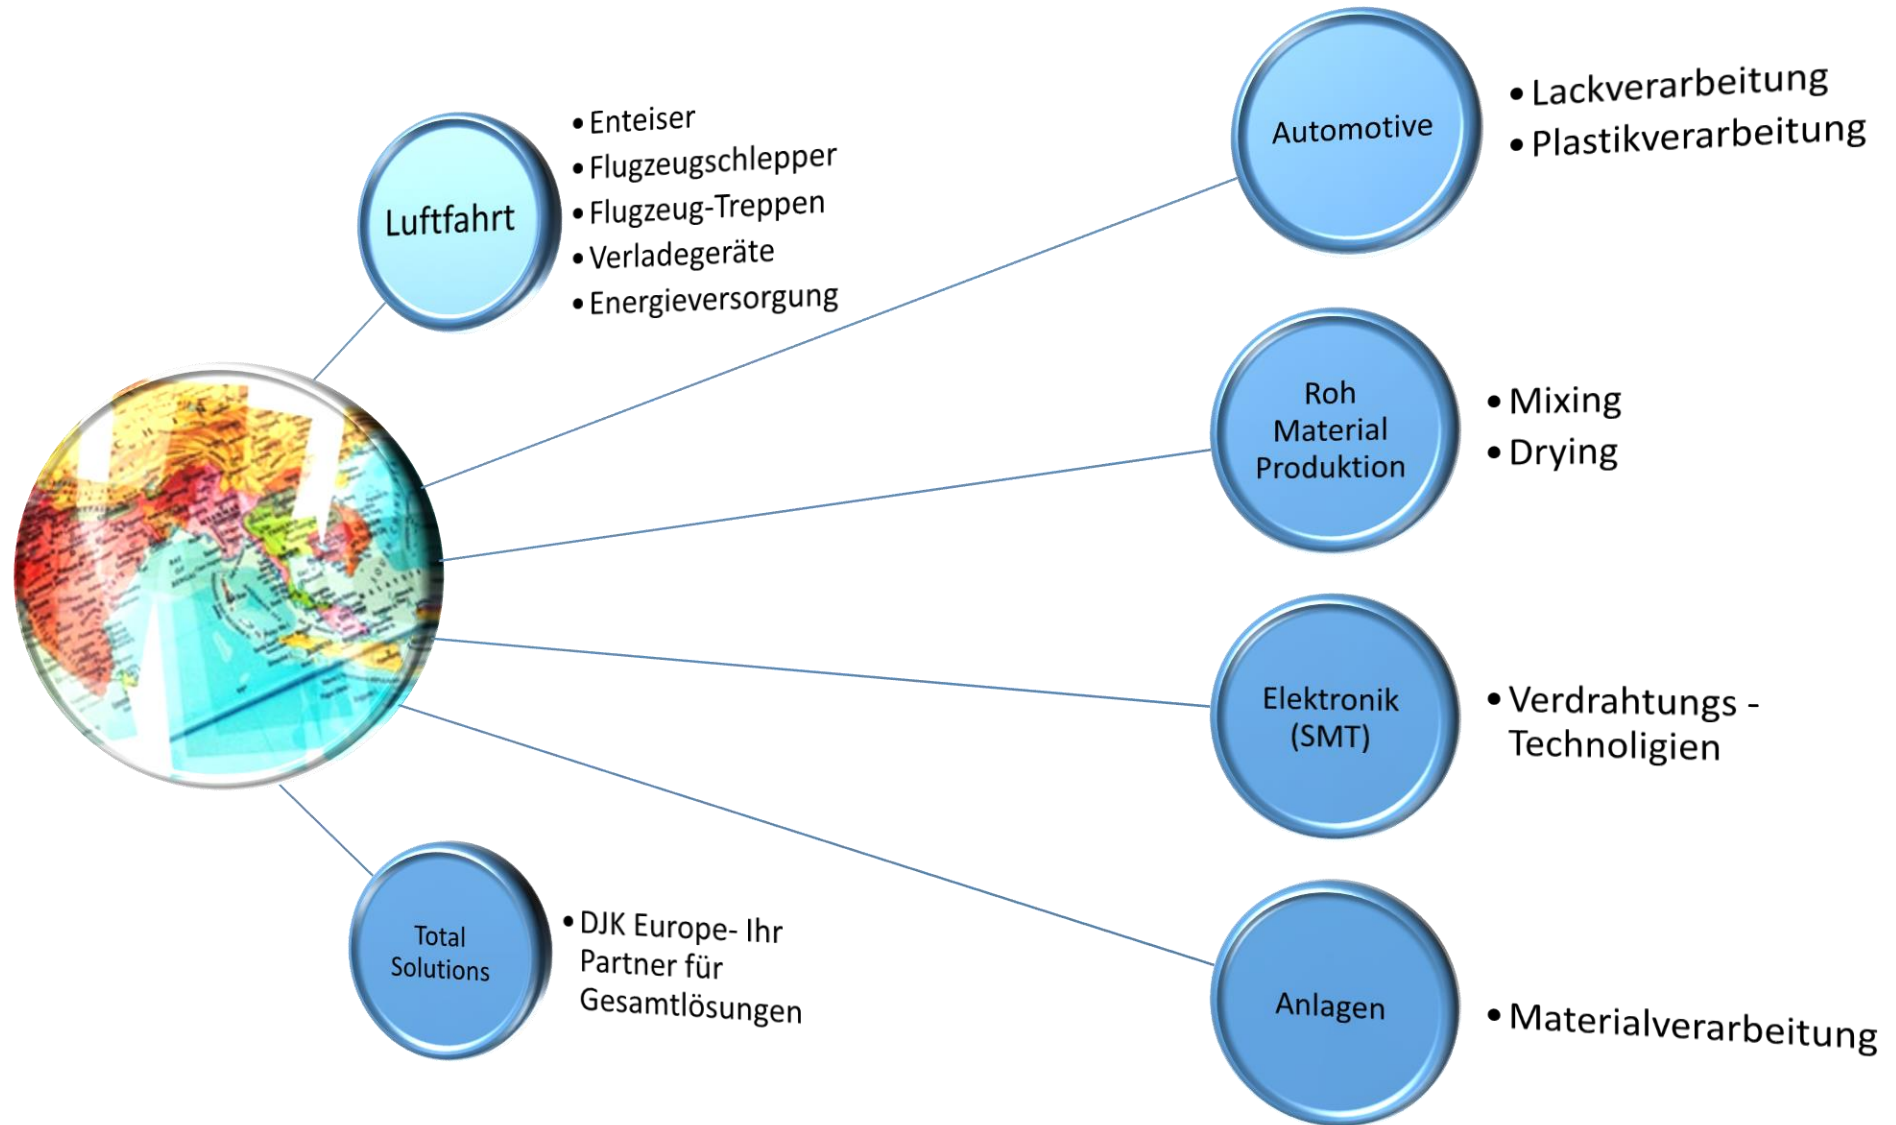

ELEKTRONIK | SMT

GATEWAY ASIA - EUROPE

DJK Europe GmbH

REFERENZEN – TOTAL SOLUTION

DJK Europe GmbH

DJK ORGANISIERT ALLE SYSTEME UND ANLAGEN FÜR EIN „TOTAL ENGINEERING PROJEKT“

Beispiel-Projekt:

- Spritzgießmaschine (von 2500t bis 50t)
- Material Versorgung
- Mold-Wechsler
- komplettes Beschichtungssystem
- Urethan Verarbeitung
- Trimm-Roboter aus Japan und Europa
- Handling von mehreren Lieferanten