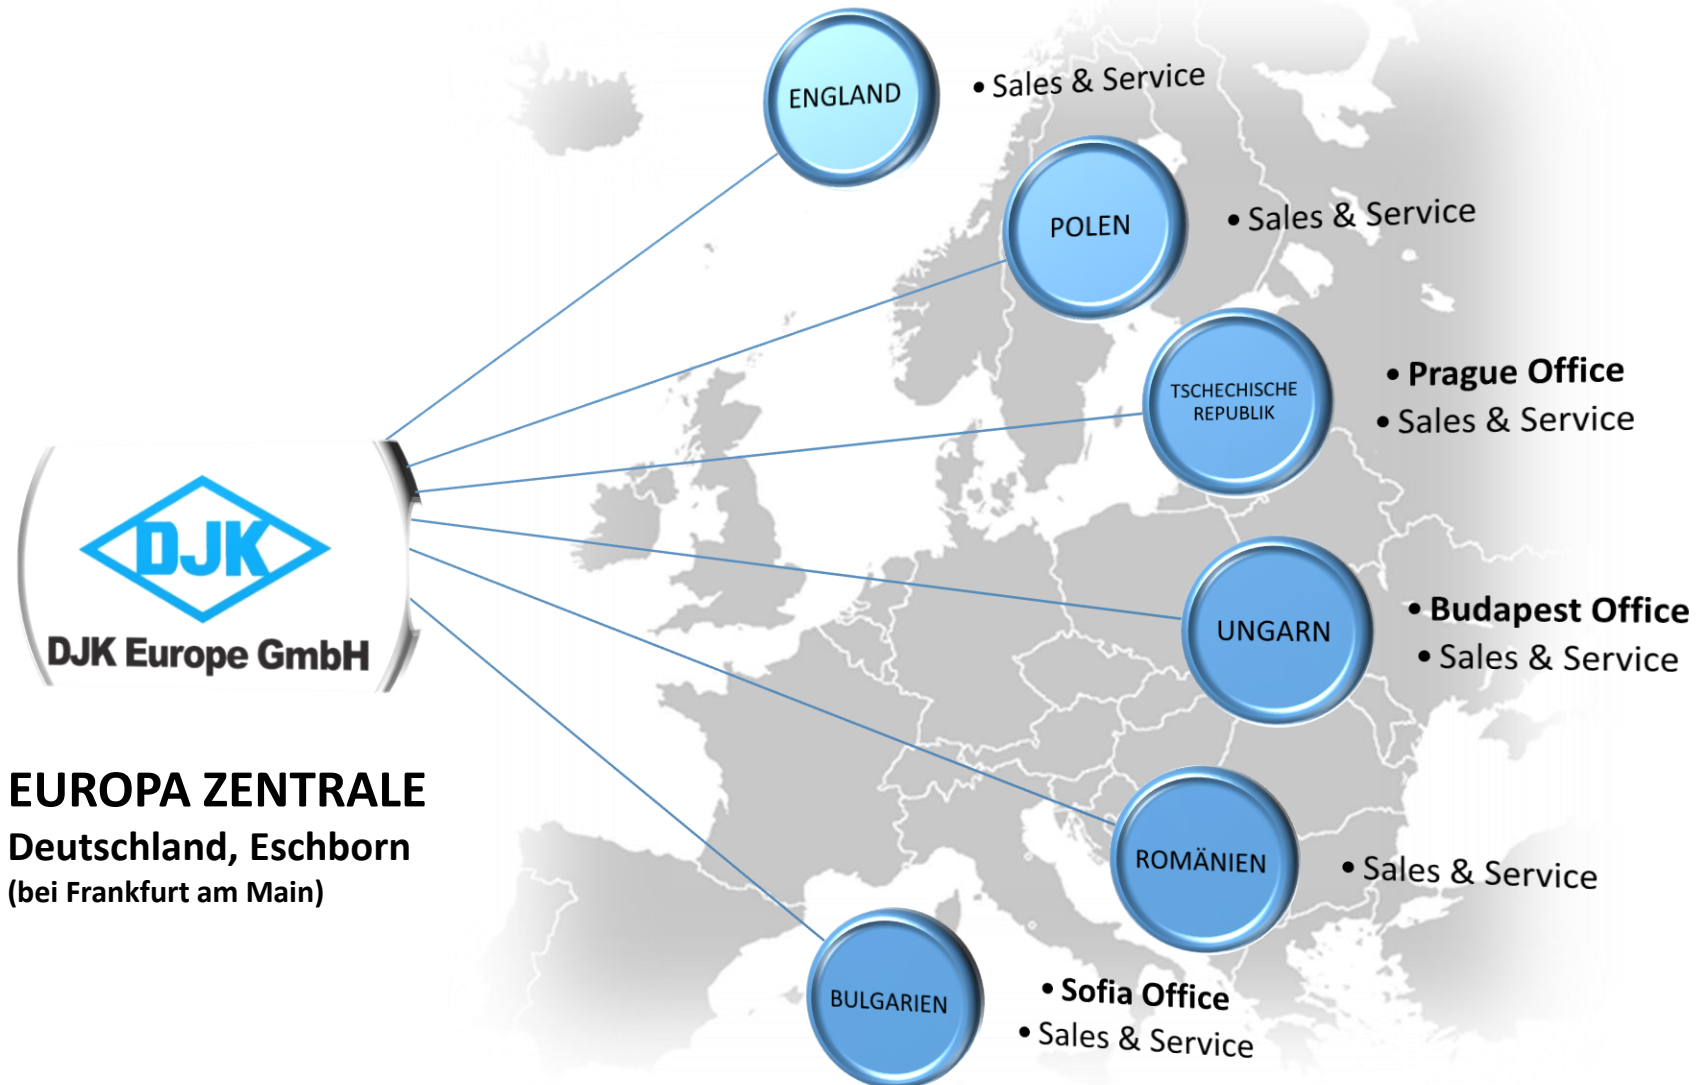

The global trading company

DJK Europe GmbH

DAIICHI JITSUGYO CO., LTD. HEADQUARTERS TOKYO, JAPAN

- Gründung 1948 in Japan
- 1.069 Mitarbeiter weltweit
- 38 Standorte in 18 Ländern weltweit | globales Netzwerk
- 1,25 Milliarden EUR Umsatz pro Jahr
- Notiert an der Börse Tokyo

STANDORTE EUROPA

DJK Europe GmbH

ÜBERSICHT STANDORTE WELTWEIT

UNSER LANGJÄHRIGES KNOW HOW FÜR IHREN ERFOLG!

Die DJK Europe GmbH ist ein Tochterunternehmen der japanischen Handelsfirma Daiichi Jitsugyo Co. Ltd., und hat Ihren Hauptsitz in Eschborn / bei Frankfurt am Main.

DJK Europe GmbH

REFERENZEN UNSERER PARTNER IN EUROPA

- b+m surface systems GmbH, Germany
- ENGEL AUSTRIA GmbH, Austria
- Vestergaard A/S, Denmark
- Goldhofer AG, Germany
- TREPEL Airport Equipment GmbH, Germany
- Hitzinger GmbH, Austria
- Lindor, Netherlands
- Maag Flockmaschinen GmbH, Germany
- JUMATECH GmbH, Germany
- SMS Siemag AG, Germany
- TAMPOPRINT AG, Germany
- Electrolux, United Kingdom
- Tante A/S, Denmark
- MINOX Group, Germany
- Weatherford GmbH, Germany
- Thermo Fisher GmbH, Germany
- Lotus Engineering, United Kingdom