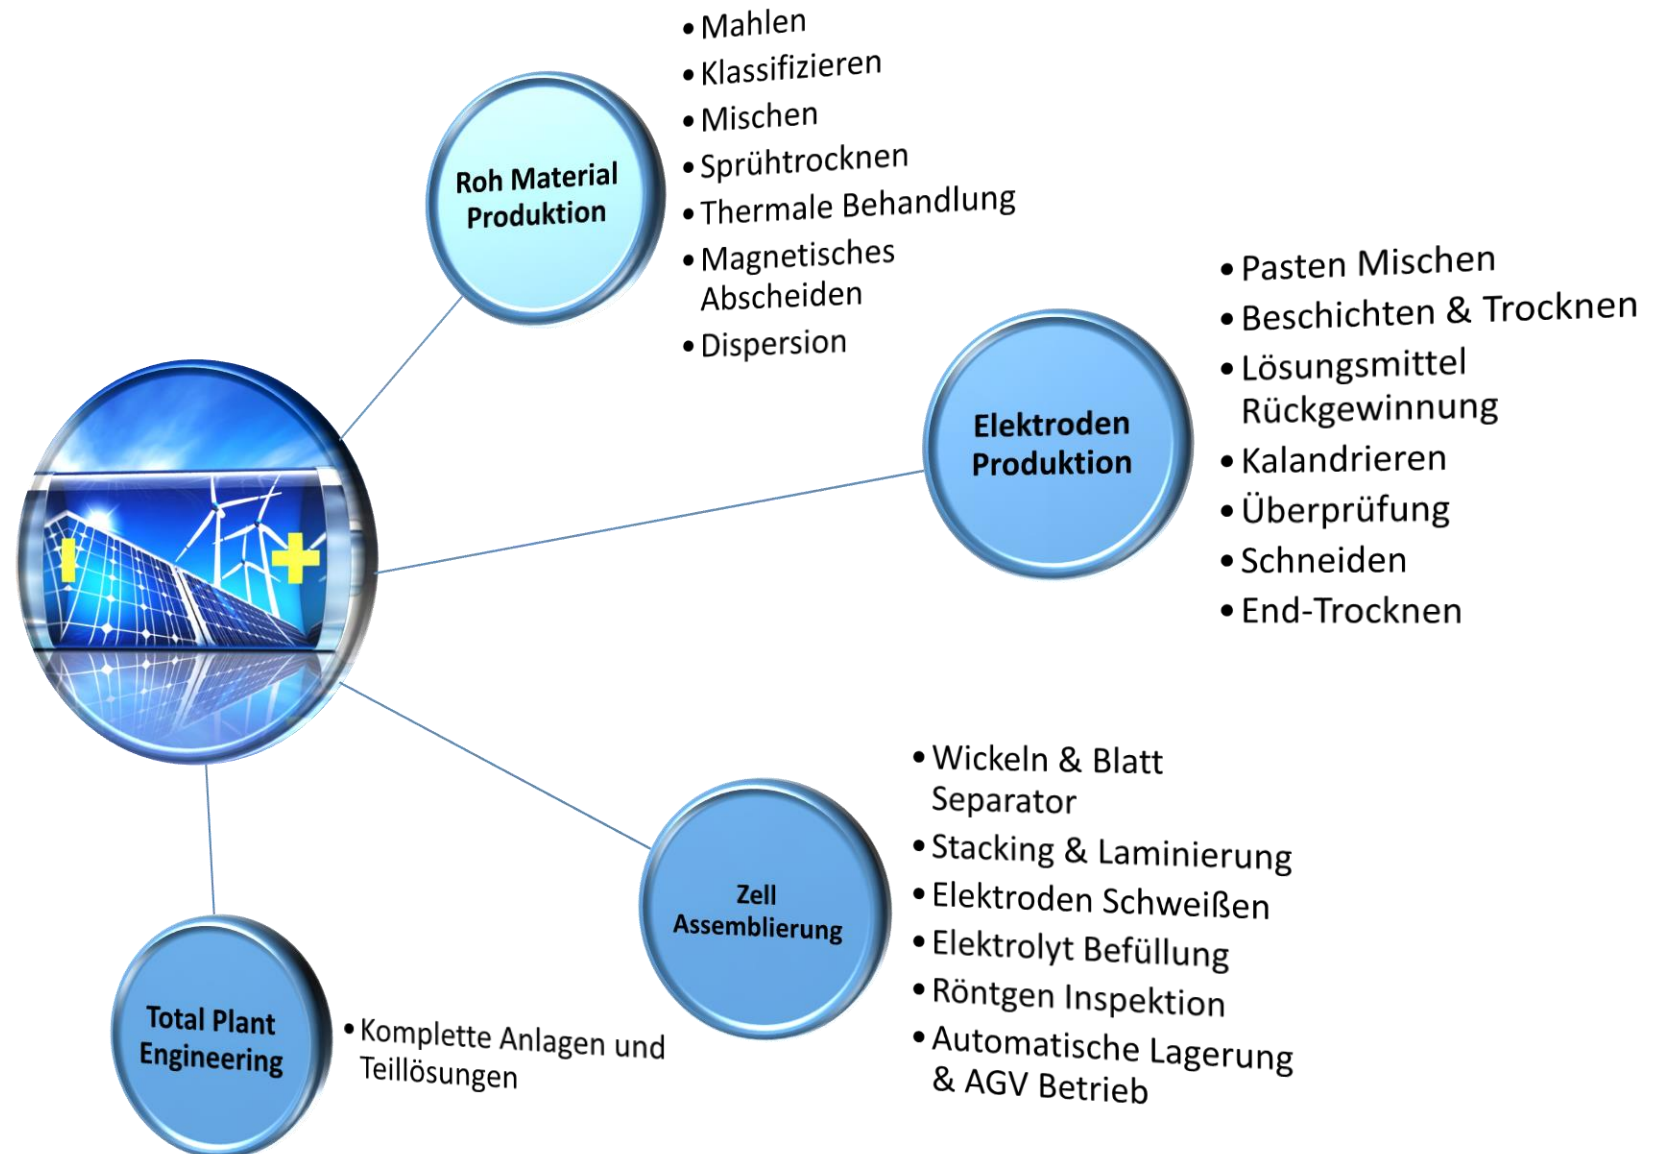

ELEKTRONIK | SMT

GATEWAY ASIA - EUROPE

DJK Europe GmbH

REFERENZEN – TOTAL SOLUTION

DJK Europe GmbH

DJK ORGANISIERT ALLE SYSTEME UND ANLAGEN FÜR EIN „TOTAL ENGINEERING PROJEKT“

Beispiel-Projekt:

- Spritzgießmaschine (von 2500t bis 50t)
- Material Versorgung
- Mold-Wechsler
- komplettes Beschichtungssystem
- Urethan Verarbeitung
- Trimm-Roboter aus Japan und Europa
- Handling von mehreren Lieferanten